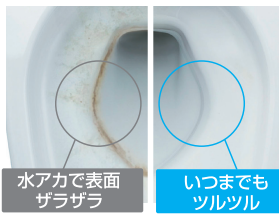

LIXIL 一体型シャワートイレ

100年キレイなアクアセラミックが便器の美しさを保ちます。またコンパクトなフォルムと、継ぎ目のない便座はお掃除もラクラク。いつでもキレイを保ちやすいフォルム。手洗い部分は広く深い形状ですので、手を洗いやすくしています。

汚物汚れがツルンっと落ち、水アカもこびりつかないので、簡単お掃除で新品のツルツルが100年続きます。

100年 クリーン

水の色が、ずっと輝く

AQUA CERAMIC

水アカで表面
ザラザラ

いつまでも
ツルツル

- ① トイレの汚れが、ツルンっと落ちる
- ② リング状の黒ずみ、くすみとサヨナラ。
- ③ 新品時のツルツルが、100年つづく。

※同一部位の摩擦回数2往復で年間365日お掃除した場合、お掃除ブラシで約7万回(100年相当)の往復を想定しています。

ここに
注目

完成
価格

コミコミパック(本体+工事費+処分費)

¥105,000